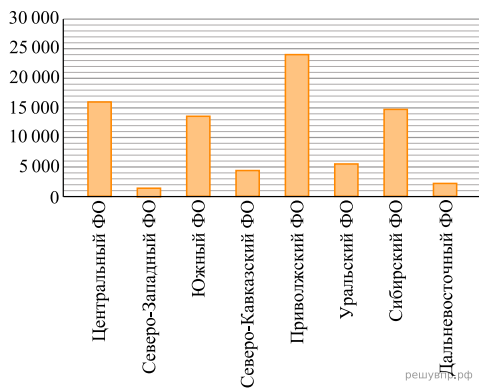

Вариант № 8438

На диаграмме представлены данные о сельскохозяйственных посевных площадях в России в 2023 г. По горизонтали указаны федеральные округа (ФО), а по вертикали — посевные площади в тысячах гектаров (тыс. га).

- 1) В каких федеральных округах России в 2023 г. посевная площадь была менее 3000 тыс. га?
- 2) Оцените (найдите приближённо), на сколько тыс. га отличались посевные площади в Южном и Уральском федеральных округах.